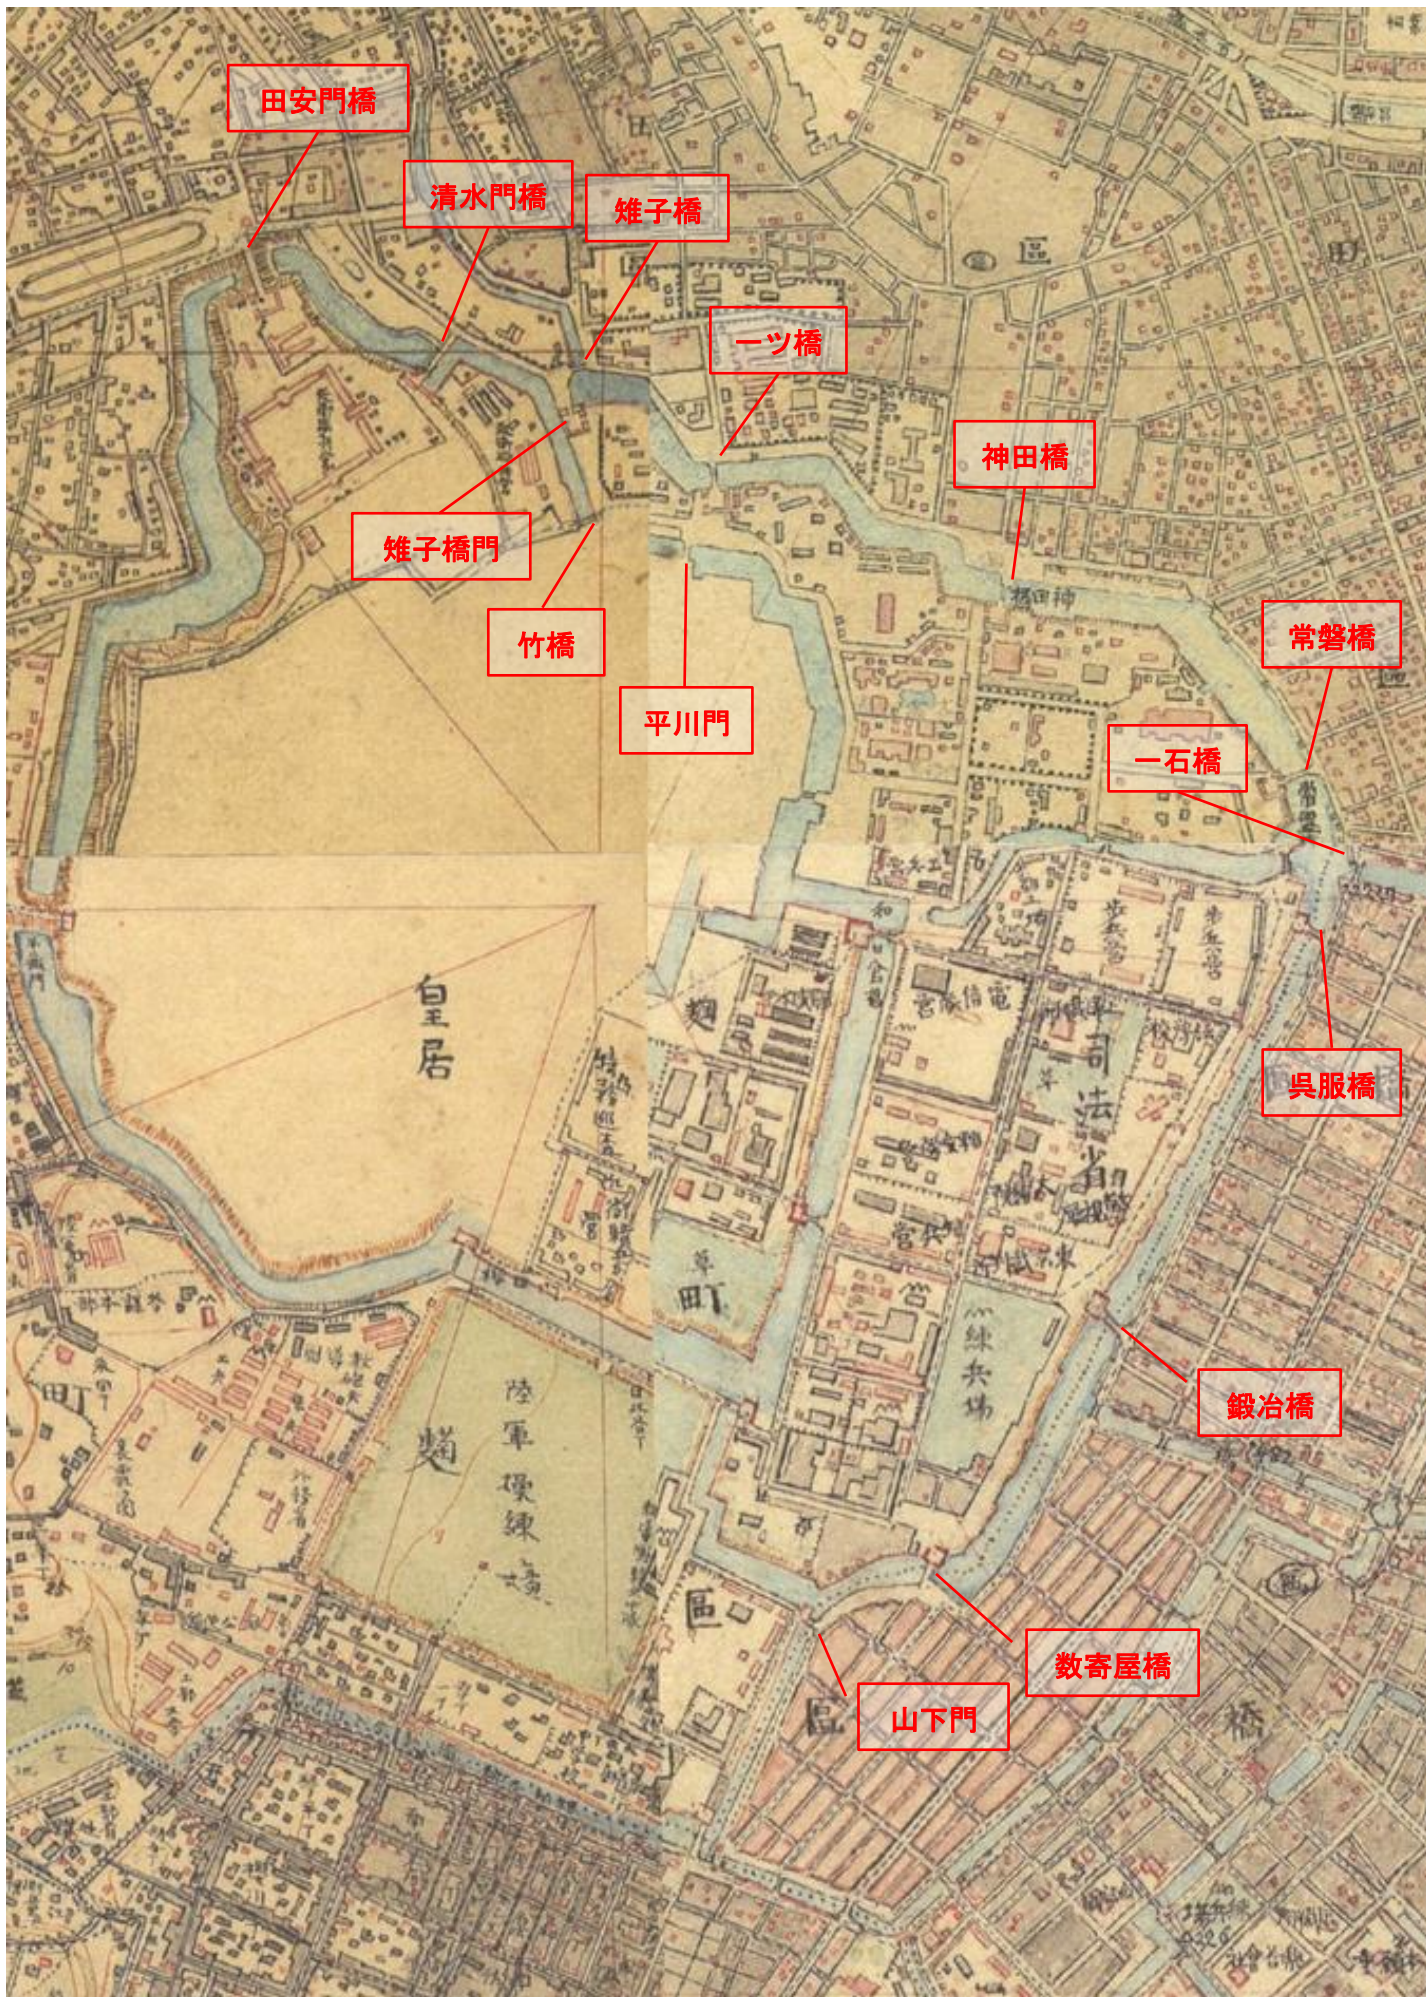

迅速測図：明治初年に陸軍が作った地図

もち歩き江戸東京散歩より 尾張屋版江戸切絵図

1 御曲輪内大名小路絵図

2 麴町永田町外桜田絵図へ

4 田町駿河台小路絵図へ

嘉永二己酉歳新鑄
慶應元乙丑歳改正再版
東都麴町六丁目
金鑄堂 尾張屋清七版